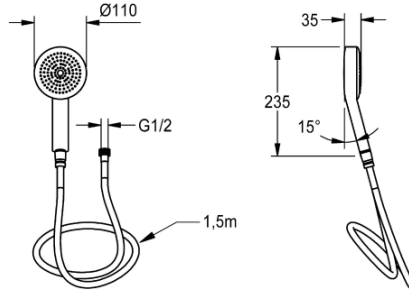

## KWC Handbrause

Modell-Linie: SHOWER-ACCESSORY | ACXX2007  
Duscharmaturen | Zubehör Duschen

### KWC-Nr.

**2030051216**  
Handbrause

Handbrause aus Kunststoff verchromt mit Regenstrahl, eine Strahlart, Durchmesser 110 mm, aerosolarm mit Antikalk-System. Inklusive nylonverstärktem Brauseschlauch in Chromfarbe. Mit

verdrehbarem konischem Handbrauseanschluss G 1/2 und gerändeltem Armaturenanschluss G 1/2, Länge 1500 mm.

### Technische Daten

|               |
|---------------|
| Füllmenge     |
| Mengeneinheit |
| teamNumber    |

|        |
|--------|
| 1      |
| Stück  |
| 741578 |